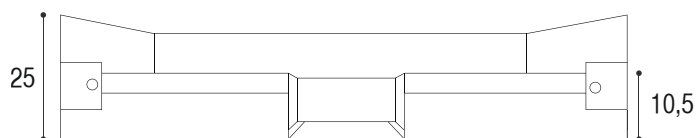

Mobili Bagno

Unika Unika

MOBILE BAGNO SOSPESO UNIKA

DIANHYDRO®

Materiale Legno nobilitato 18 mm
Finiture Olmo bianco, olmo naturale
Dimensioni Base L 70 / 80 x 45 x 25 cm

Specifiche Con vano sifone e top in ceramica. Specchio filo lucido: cm 60xH.74.
 Lampada a led. Con 1 cassetto apertura a push e chiusura rallentata.

MOBILE BAGNO SOSPESO DA 70 UNIKA

142-LUK20070-BI Olmo Bianco
 142-LUK20070-NA Olmo Naturale

MOBILE BAGNO SOSPESO DA 80 UNIKA

142-LUK20080-BI Olmo Bianco
 142-LUK20080-NA Olmo Naturale

Unika